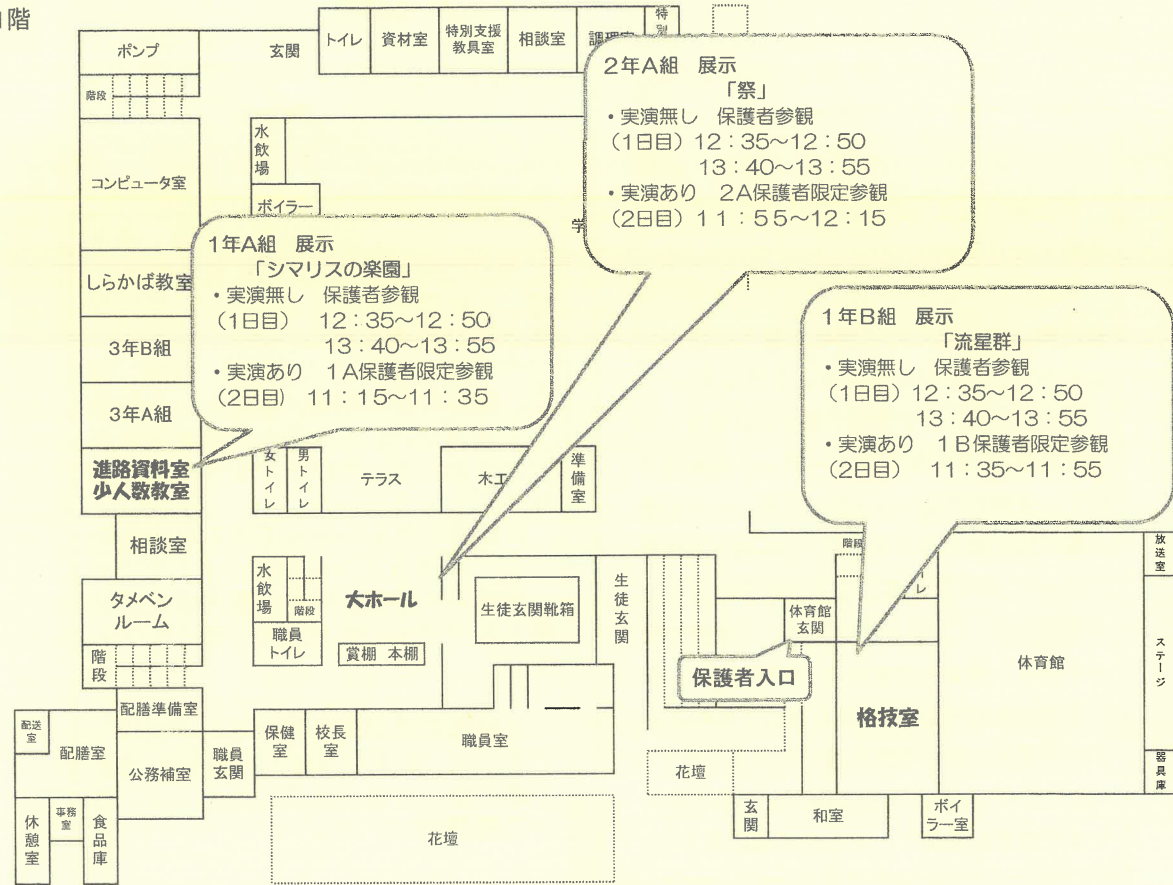

※保護者の鑑賞は、該当学級のみとします。演奏途中の入退場はご遠慮ください。

学校祭 会場図

1階

体育館

令和4年度 紋別市立紋別中学校 学校祭 プログラム

1日目【10月22日(土)】

2日目【10月23日(日)】

時間	活動
8:15	生徒登校
8:15~8:25	朝の会
8:25~8:35	体育館へ移動
8:40~9:10	1、開会セレモニー
9:10~9:25	2、展示の見どころ発表
9:25~9:45	休憩 準備
9:45~10:35	3、3B 演劇 『お友達契約書』
10:35~11:35	4、展示発表 1F少人数教室1A「シマリスの楽園」 格技室その周辺1B「流星群」 大ホール 2A「祭」
移動	
11:45~12:35	5、2B 演劇 『夢から醒めた夢』
12:35~13:55	6、展示発表 ※(実演発表無し保護者のみの鑑賞時間) 12:35~12:50 13:40~13:55 1F少人数教室1A「シマリスの楽園」 格技室その周辺1B「流星群」 大ホール 2A「祭」
13:55~14:15	合唱練習
14:15~14:30	帰りの会
14:40	生徒最終下校